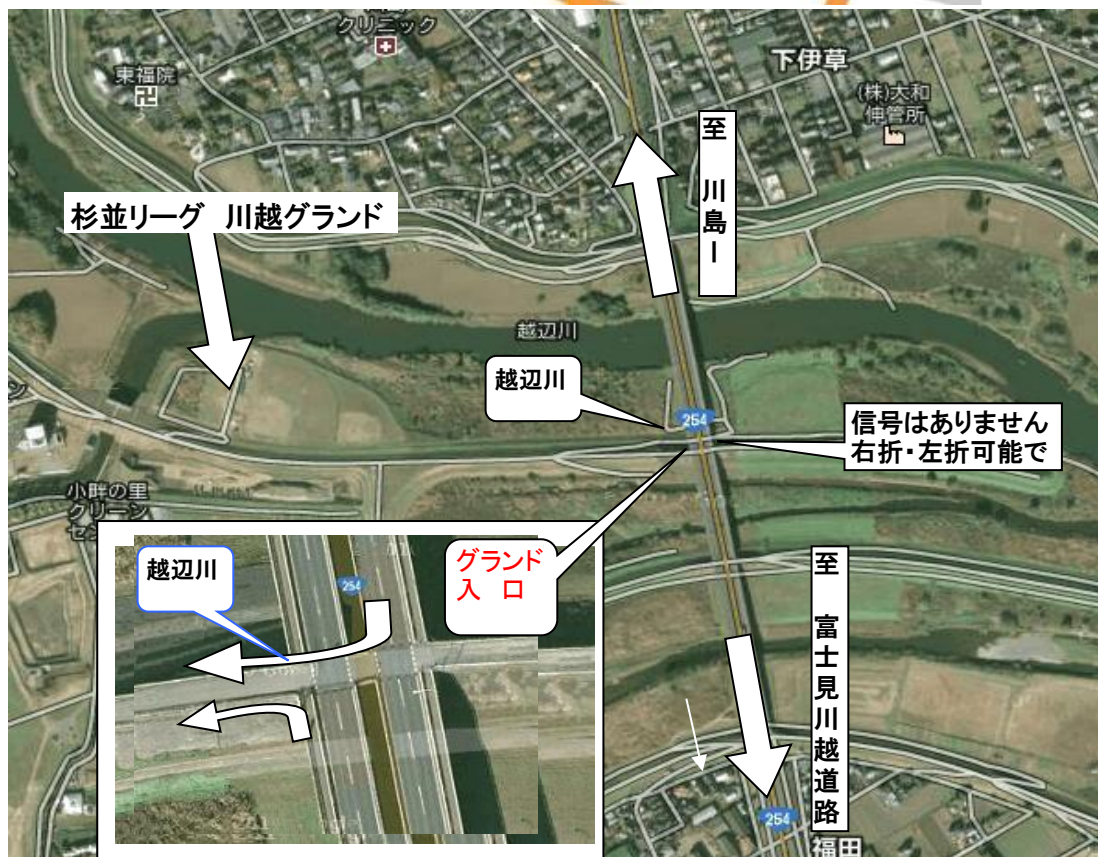

8：30受付開始

12月13日（日）川越ホームグラウンド

8：30受付開始

詳細、お問い合わせは下記までご連絡ください

事務局 荒井 090-5505-1981

メール tosi228hika910@docomo.ne.jp

ホームページをご覧ください。

杉並リーグ川越専用グラウンド(川越市平塚)

車アクセス：一般道で、富士見川越道路経由で杉並区内から約1時間

高速道で、関越道・川越ICより9km、約20分

高速道で、圏央道・川島ICより2.8km、約5分

* グラウンドに住所がありませんので【埼玉県川越市平塚662】が近くの住所になります