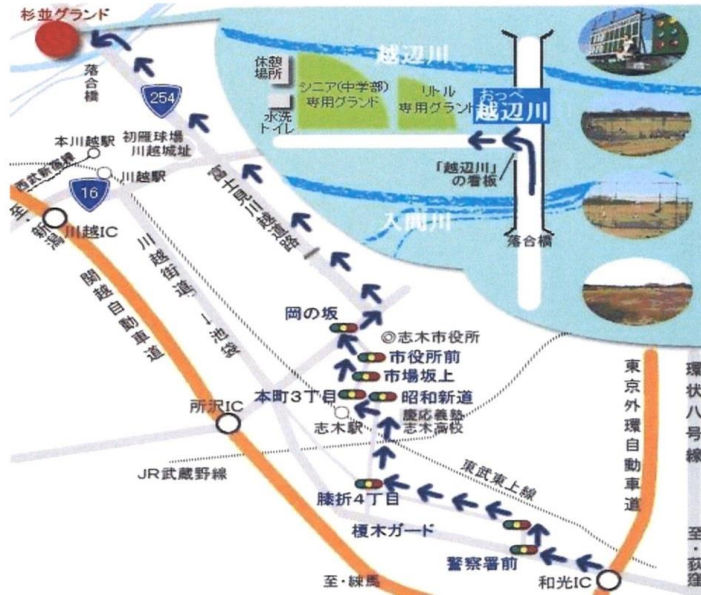

杉並リーグ川越専用グラウンド(川越市平塚)

車アクセス：一般道で、富士見川越道路経由で杉並区内から約1時間

高速道で、関越道・川越ICより9km、約20分

高速道で、圏央道・川島ICより2.8km、約5分

* グラウンドに住所がありませんので【埼玉県川越市平塚662】が近くの住所になります