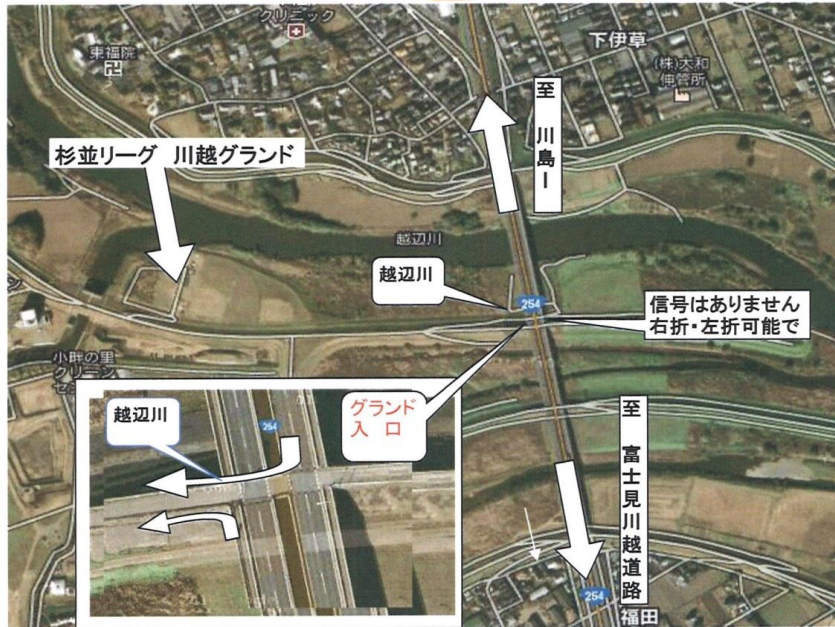

杉並リーグ川越専用グラウンド(川越市平塚)

車アクセス：一般道で、富士見川越道路経由で杉並区内から約1時間

高速道で、関越道・川越ICより9km、約20分

高速道で、圏央道・川島ICより2.8km、約5分

* グラウンドに住所がありませんので【埼玉県川越市平塚662】が近くの住所になります